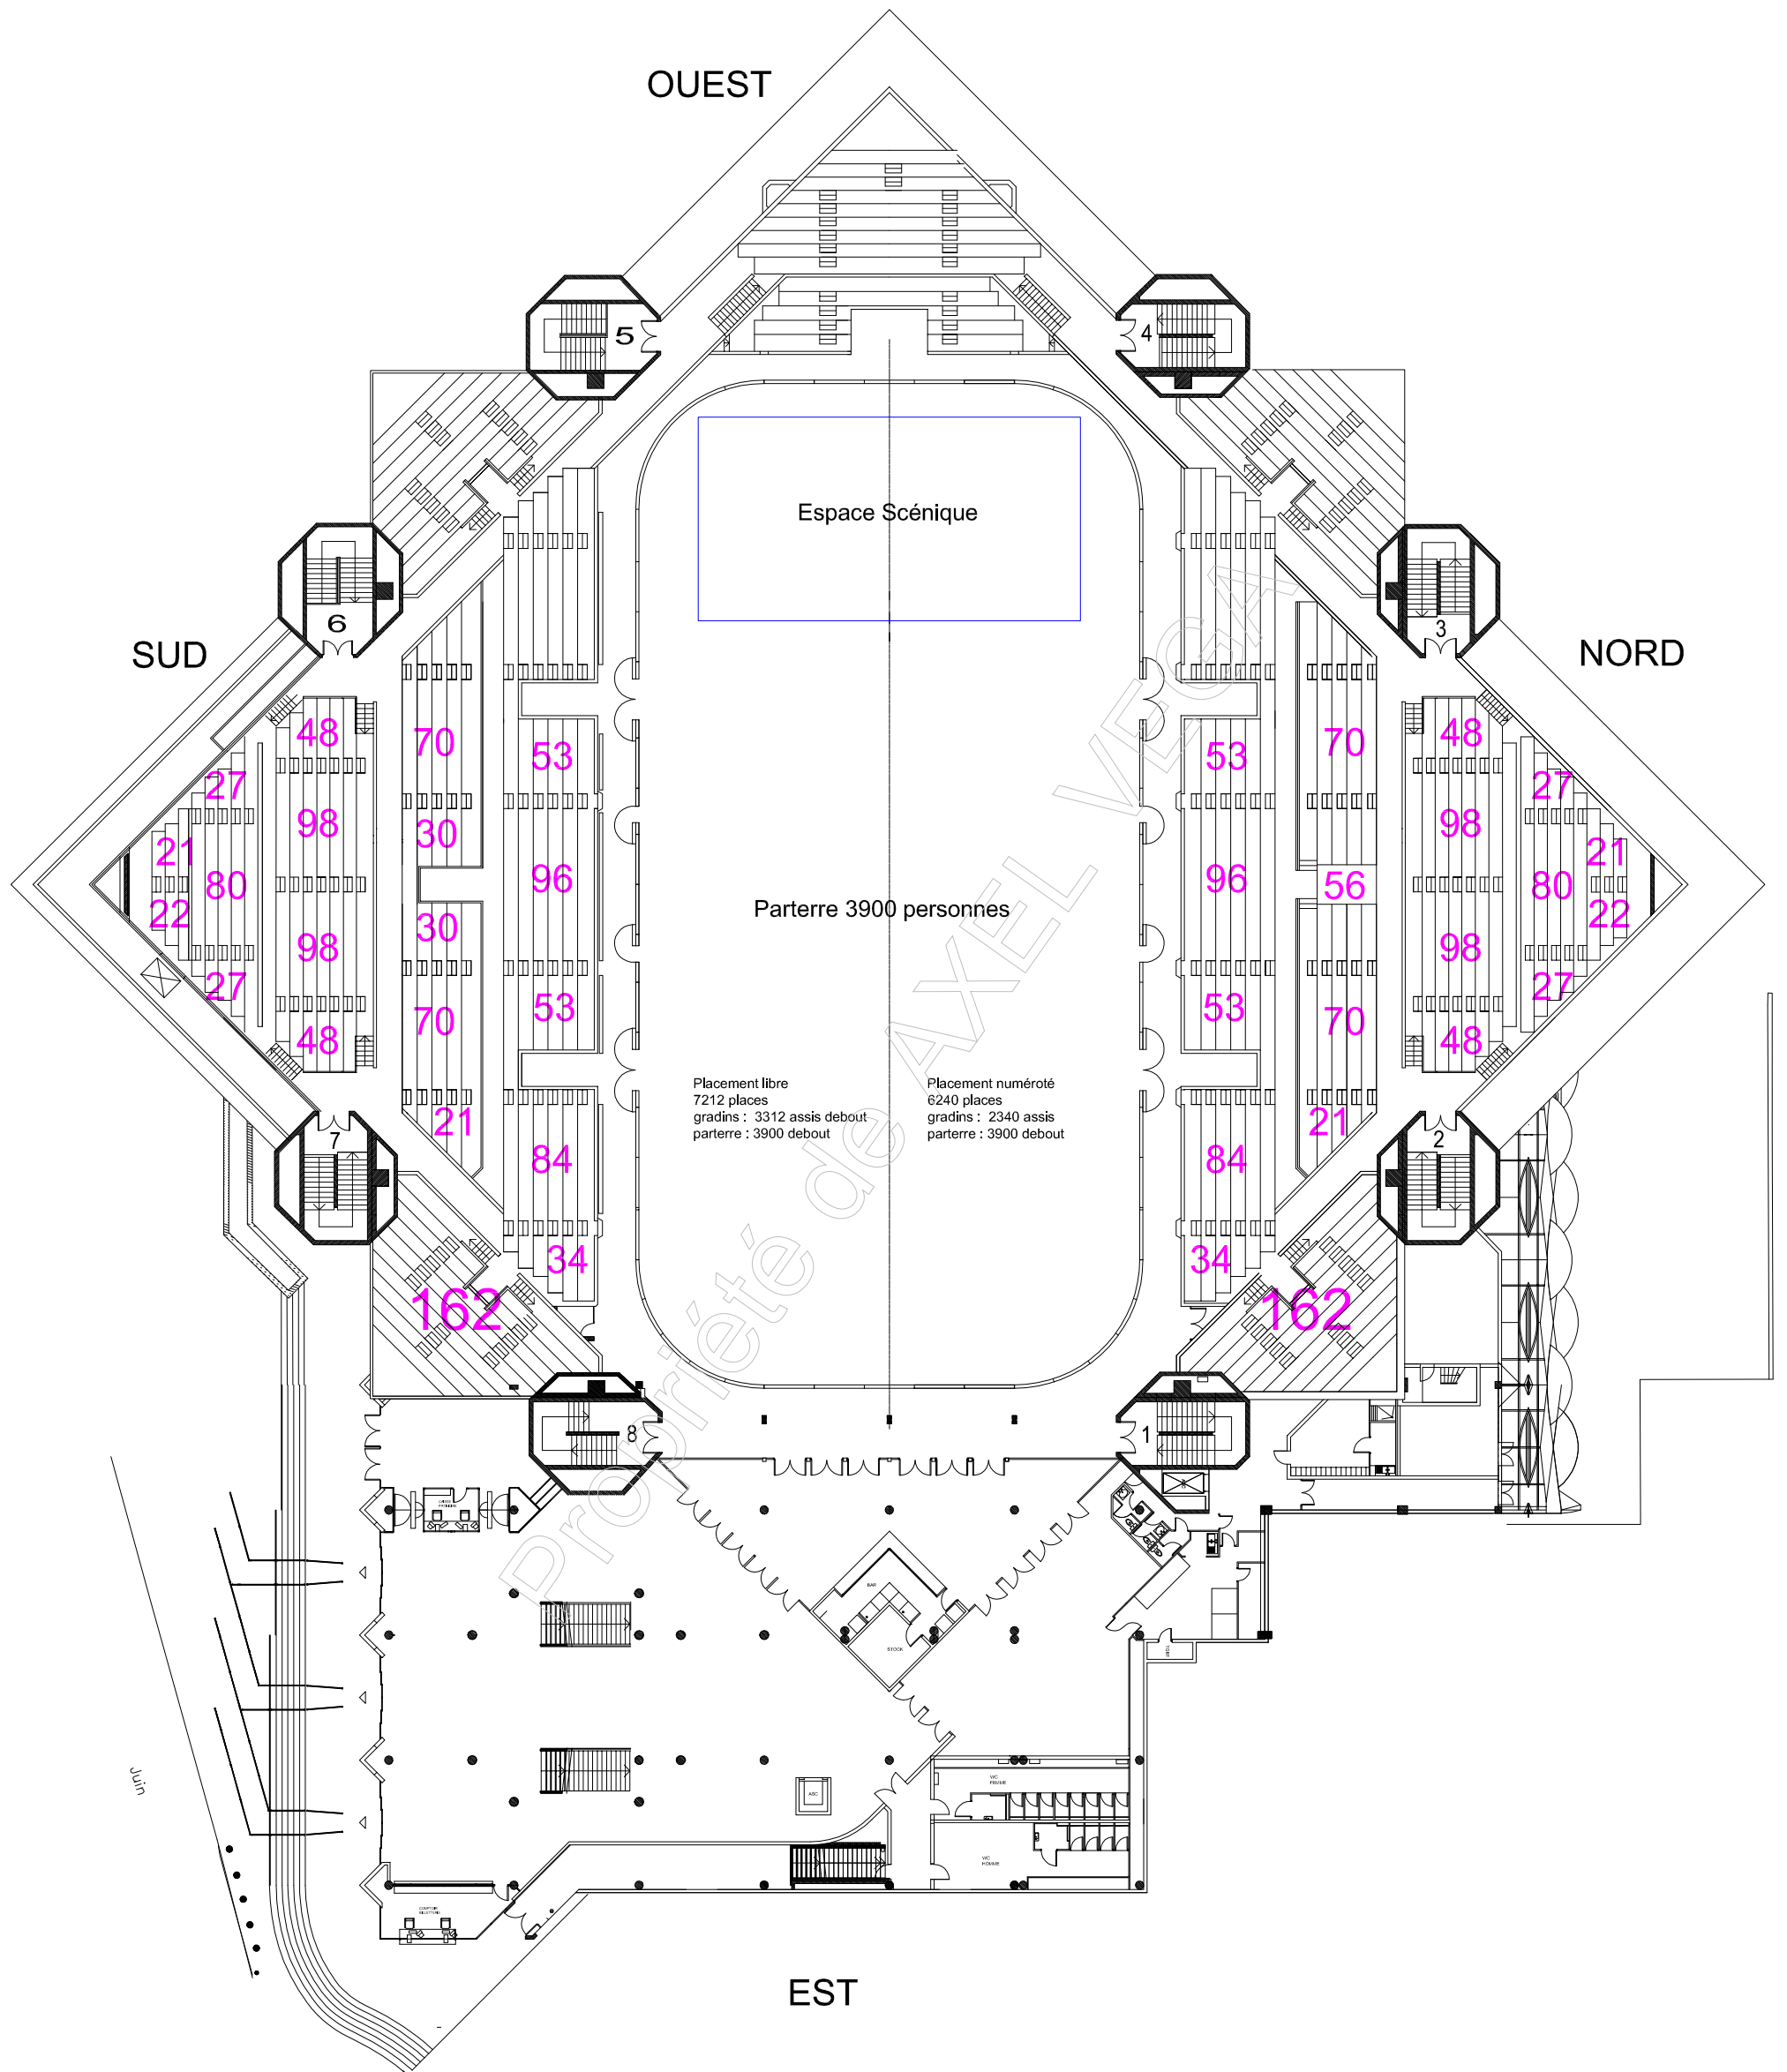

Patinoire de Bordeaux Mériadeck

Jauge A1 assis debout 7212 Personnes

La visibilité à partir de certains sièges peut-être partielle compte-tenu des installations techniques (dimensions et position de la scène, angle de vision, régies,...)

0m 10m