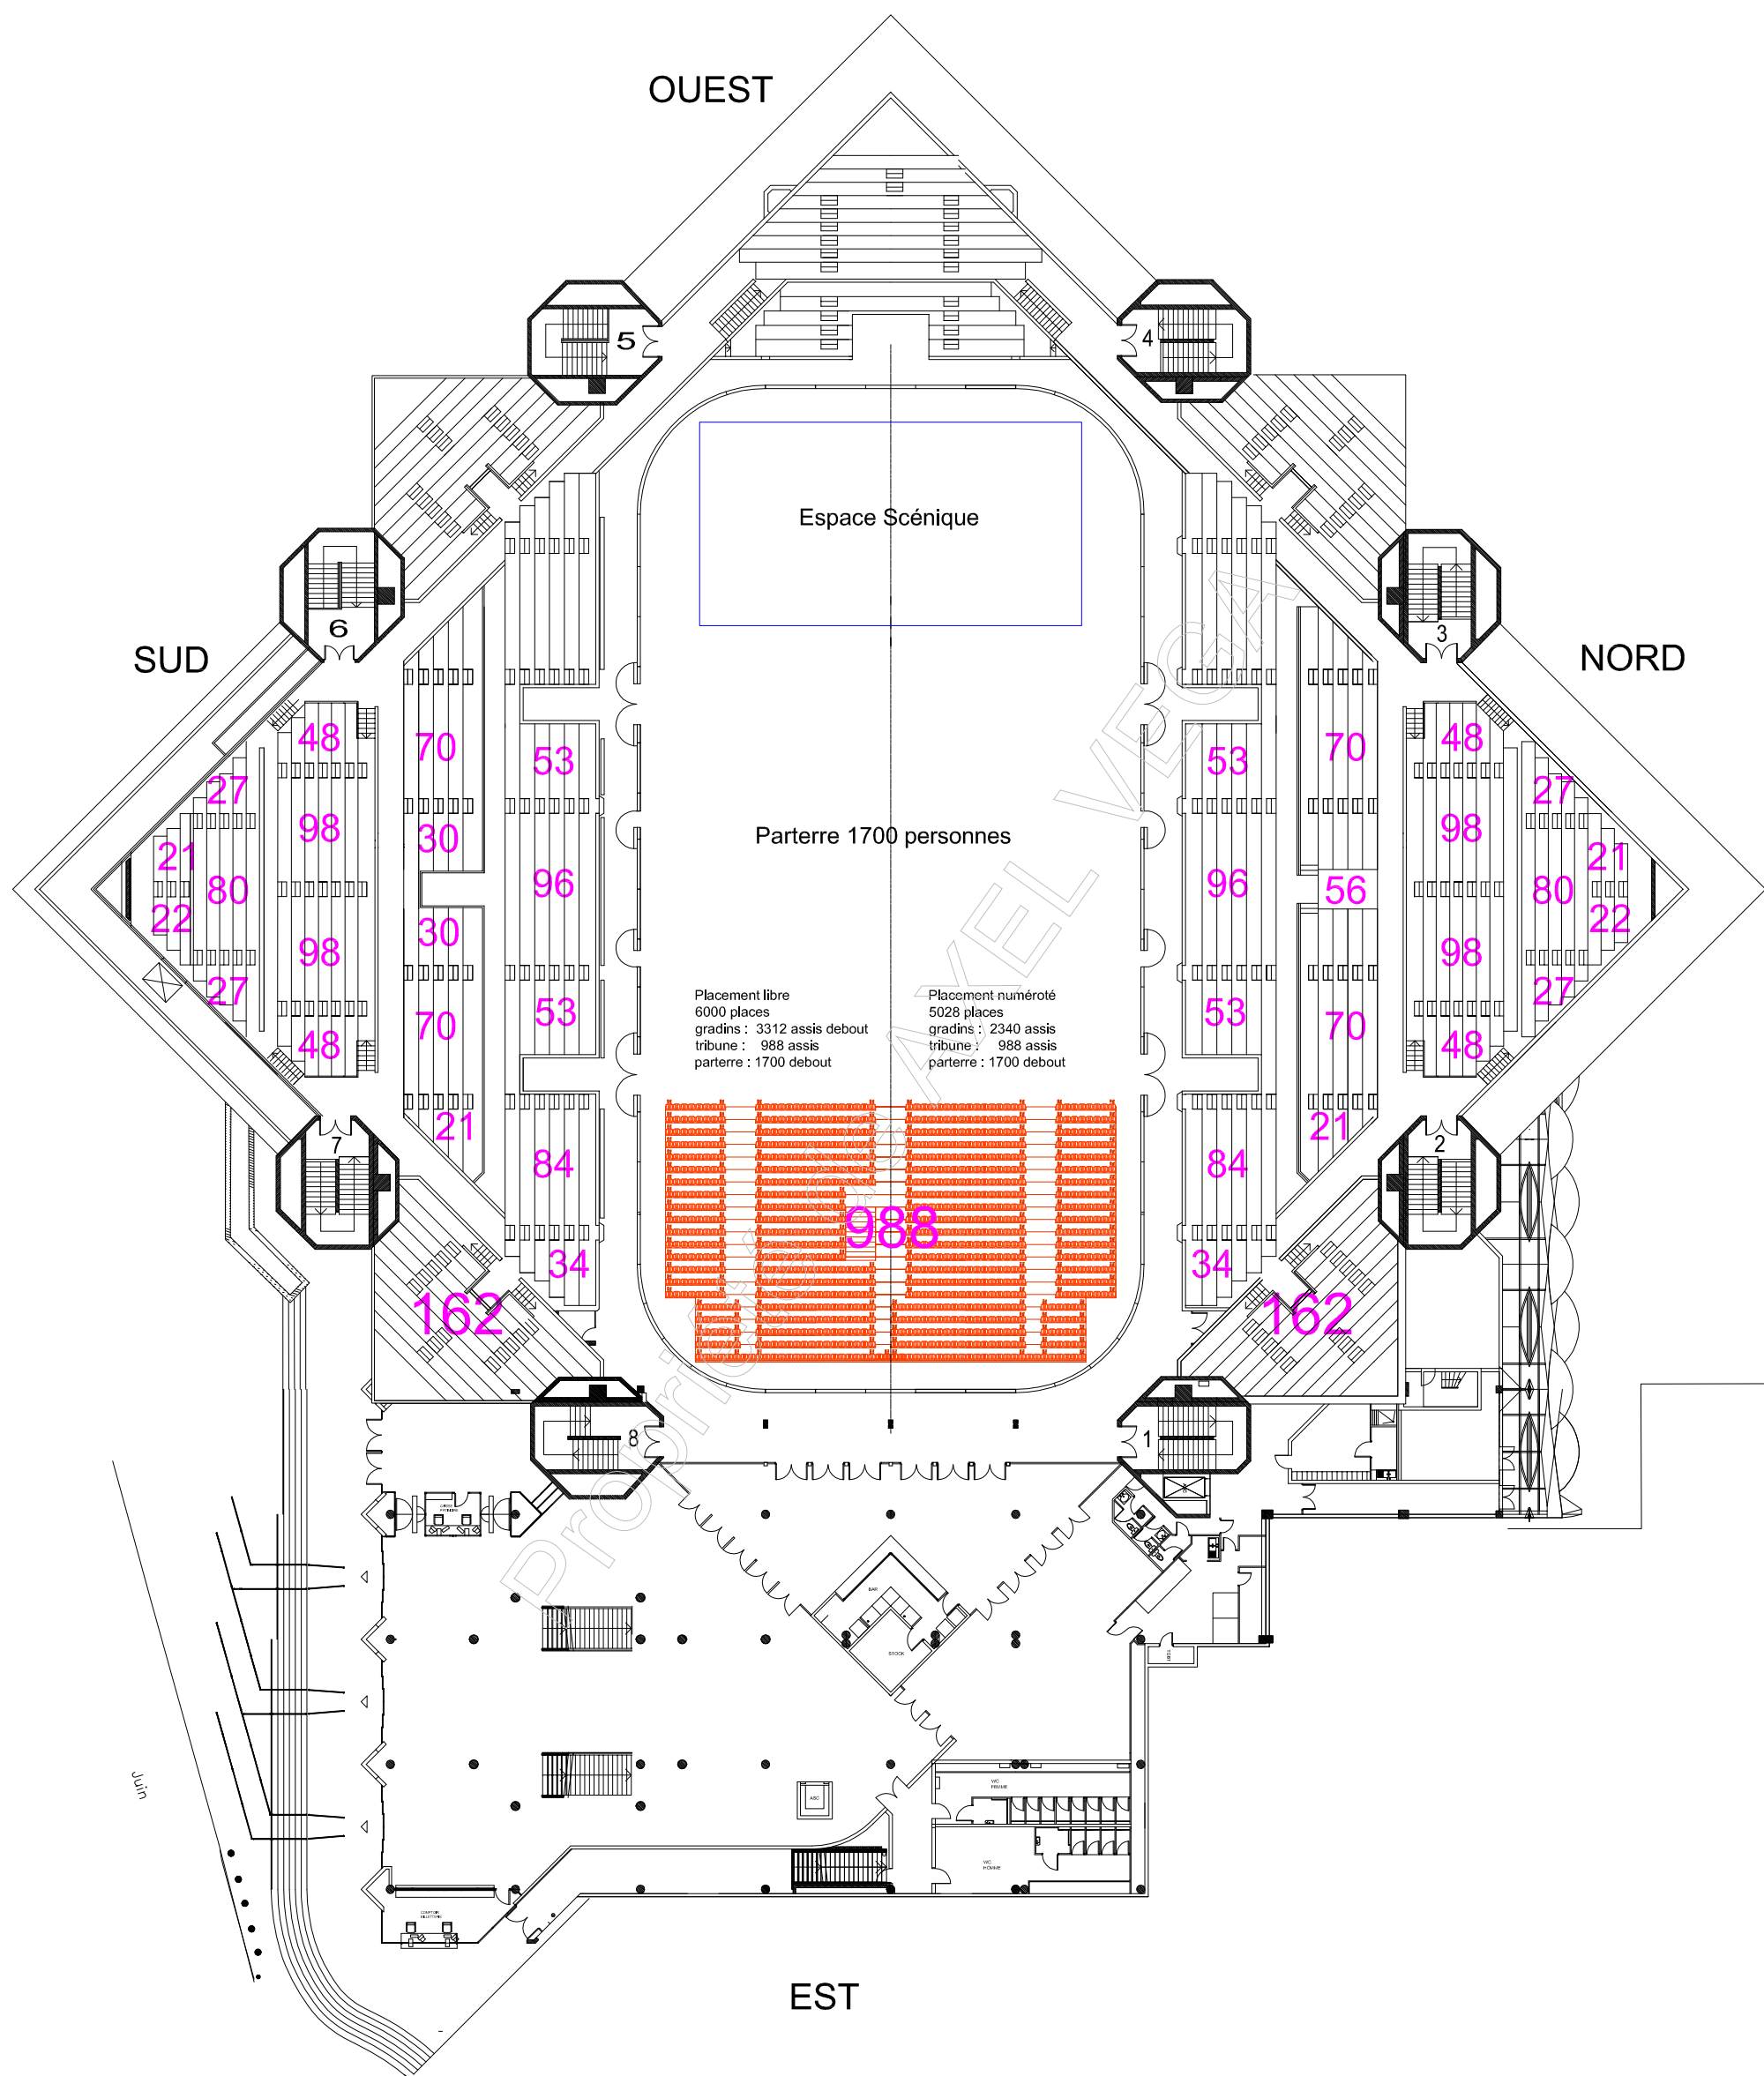

# Patinoire de Bordeaux Mériadeck

## Jauge A2 assis debout avec tribune 6000 Personnes

La visibilité à partir de certains sièges peut-être partielle compte-tenu des installations techniques (dimensions et position de la scène, angle de vision, régies,...)