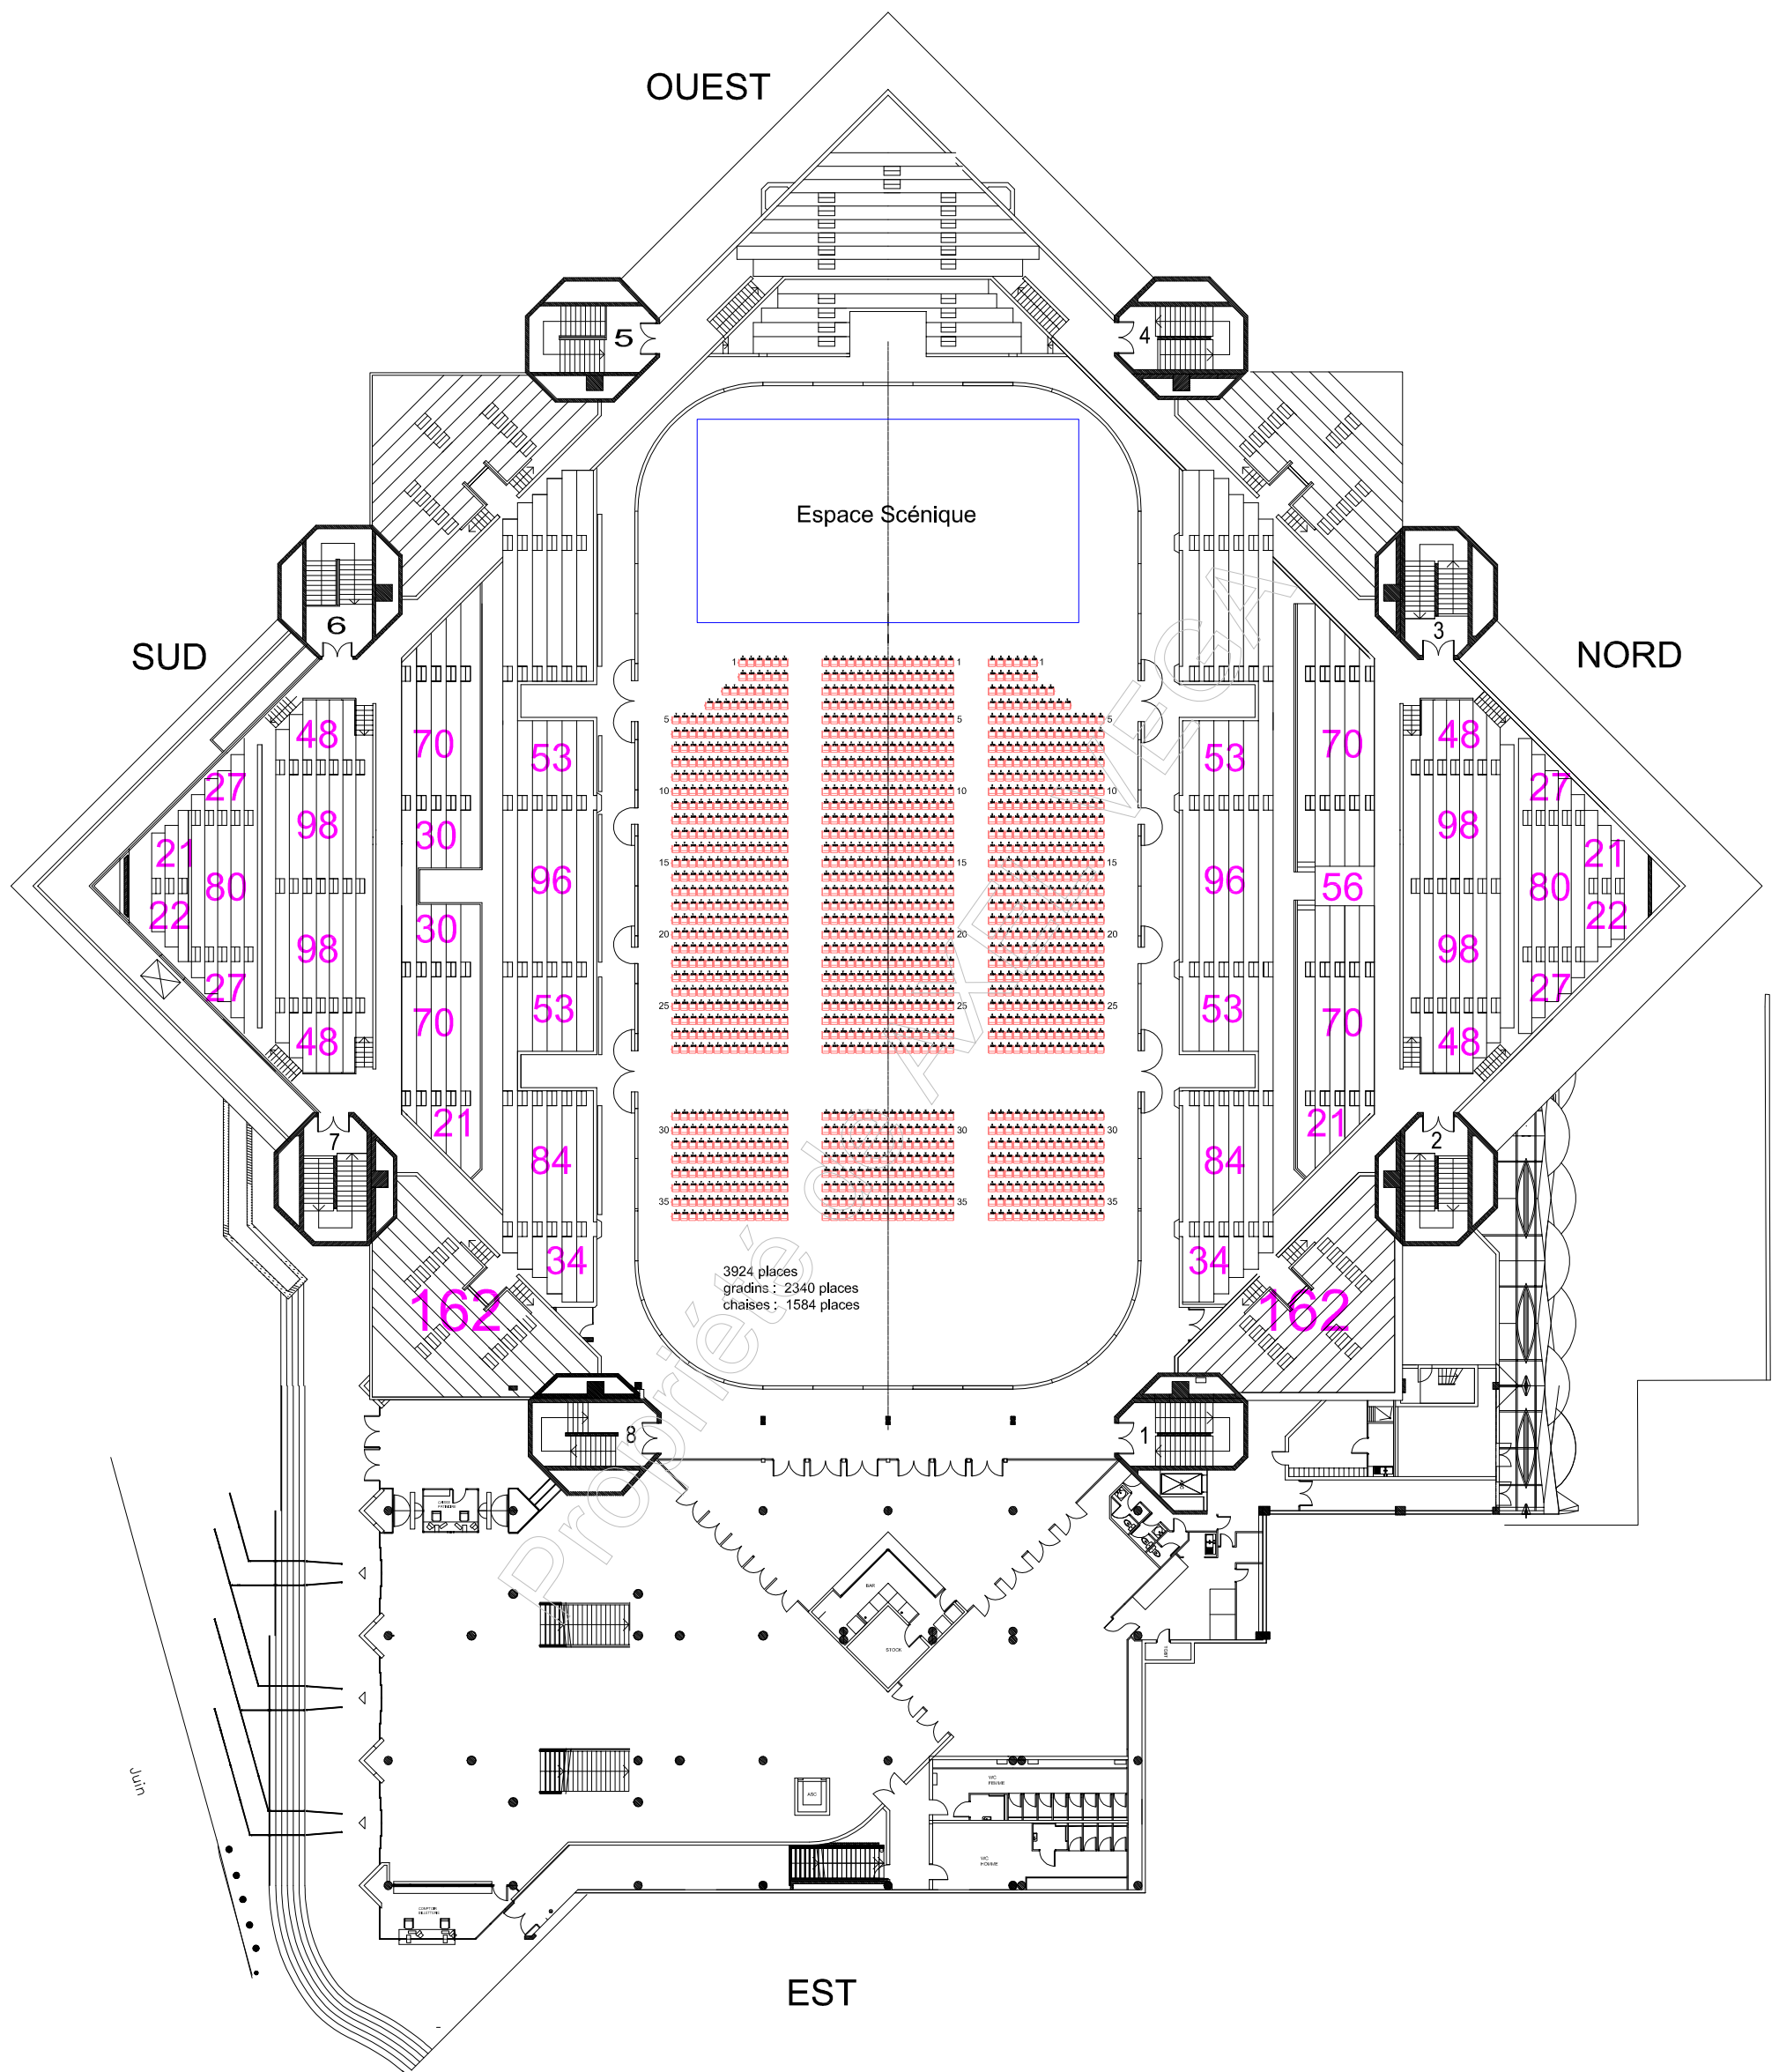

Patinoire de Bordeaux Mériadeck

Jauge A3 tout assis 3924 Personnes

La visibilité à partir de certains sièges peut-être partielle compte-tenu des installations techniques (dimensions et position de la scène, angle de vision, régies,...)

0m 10m