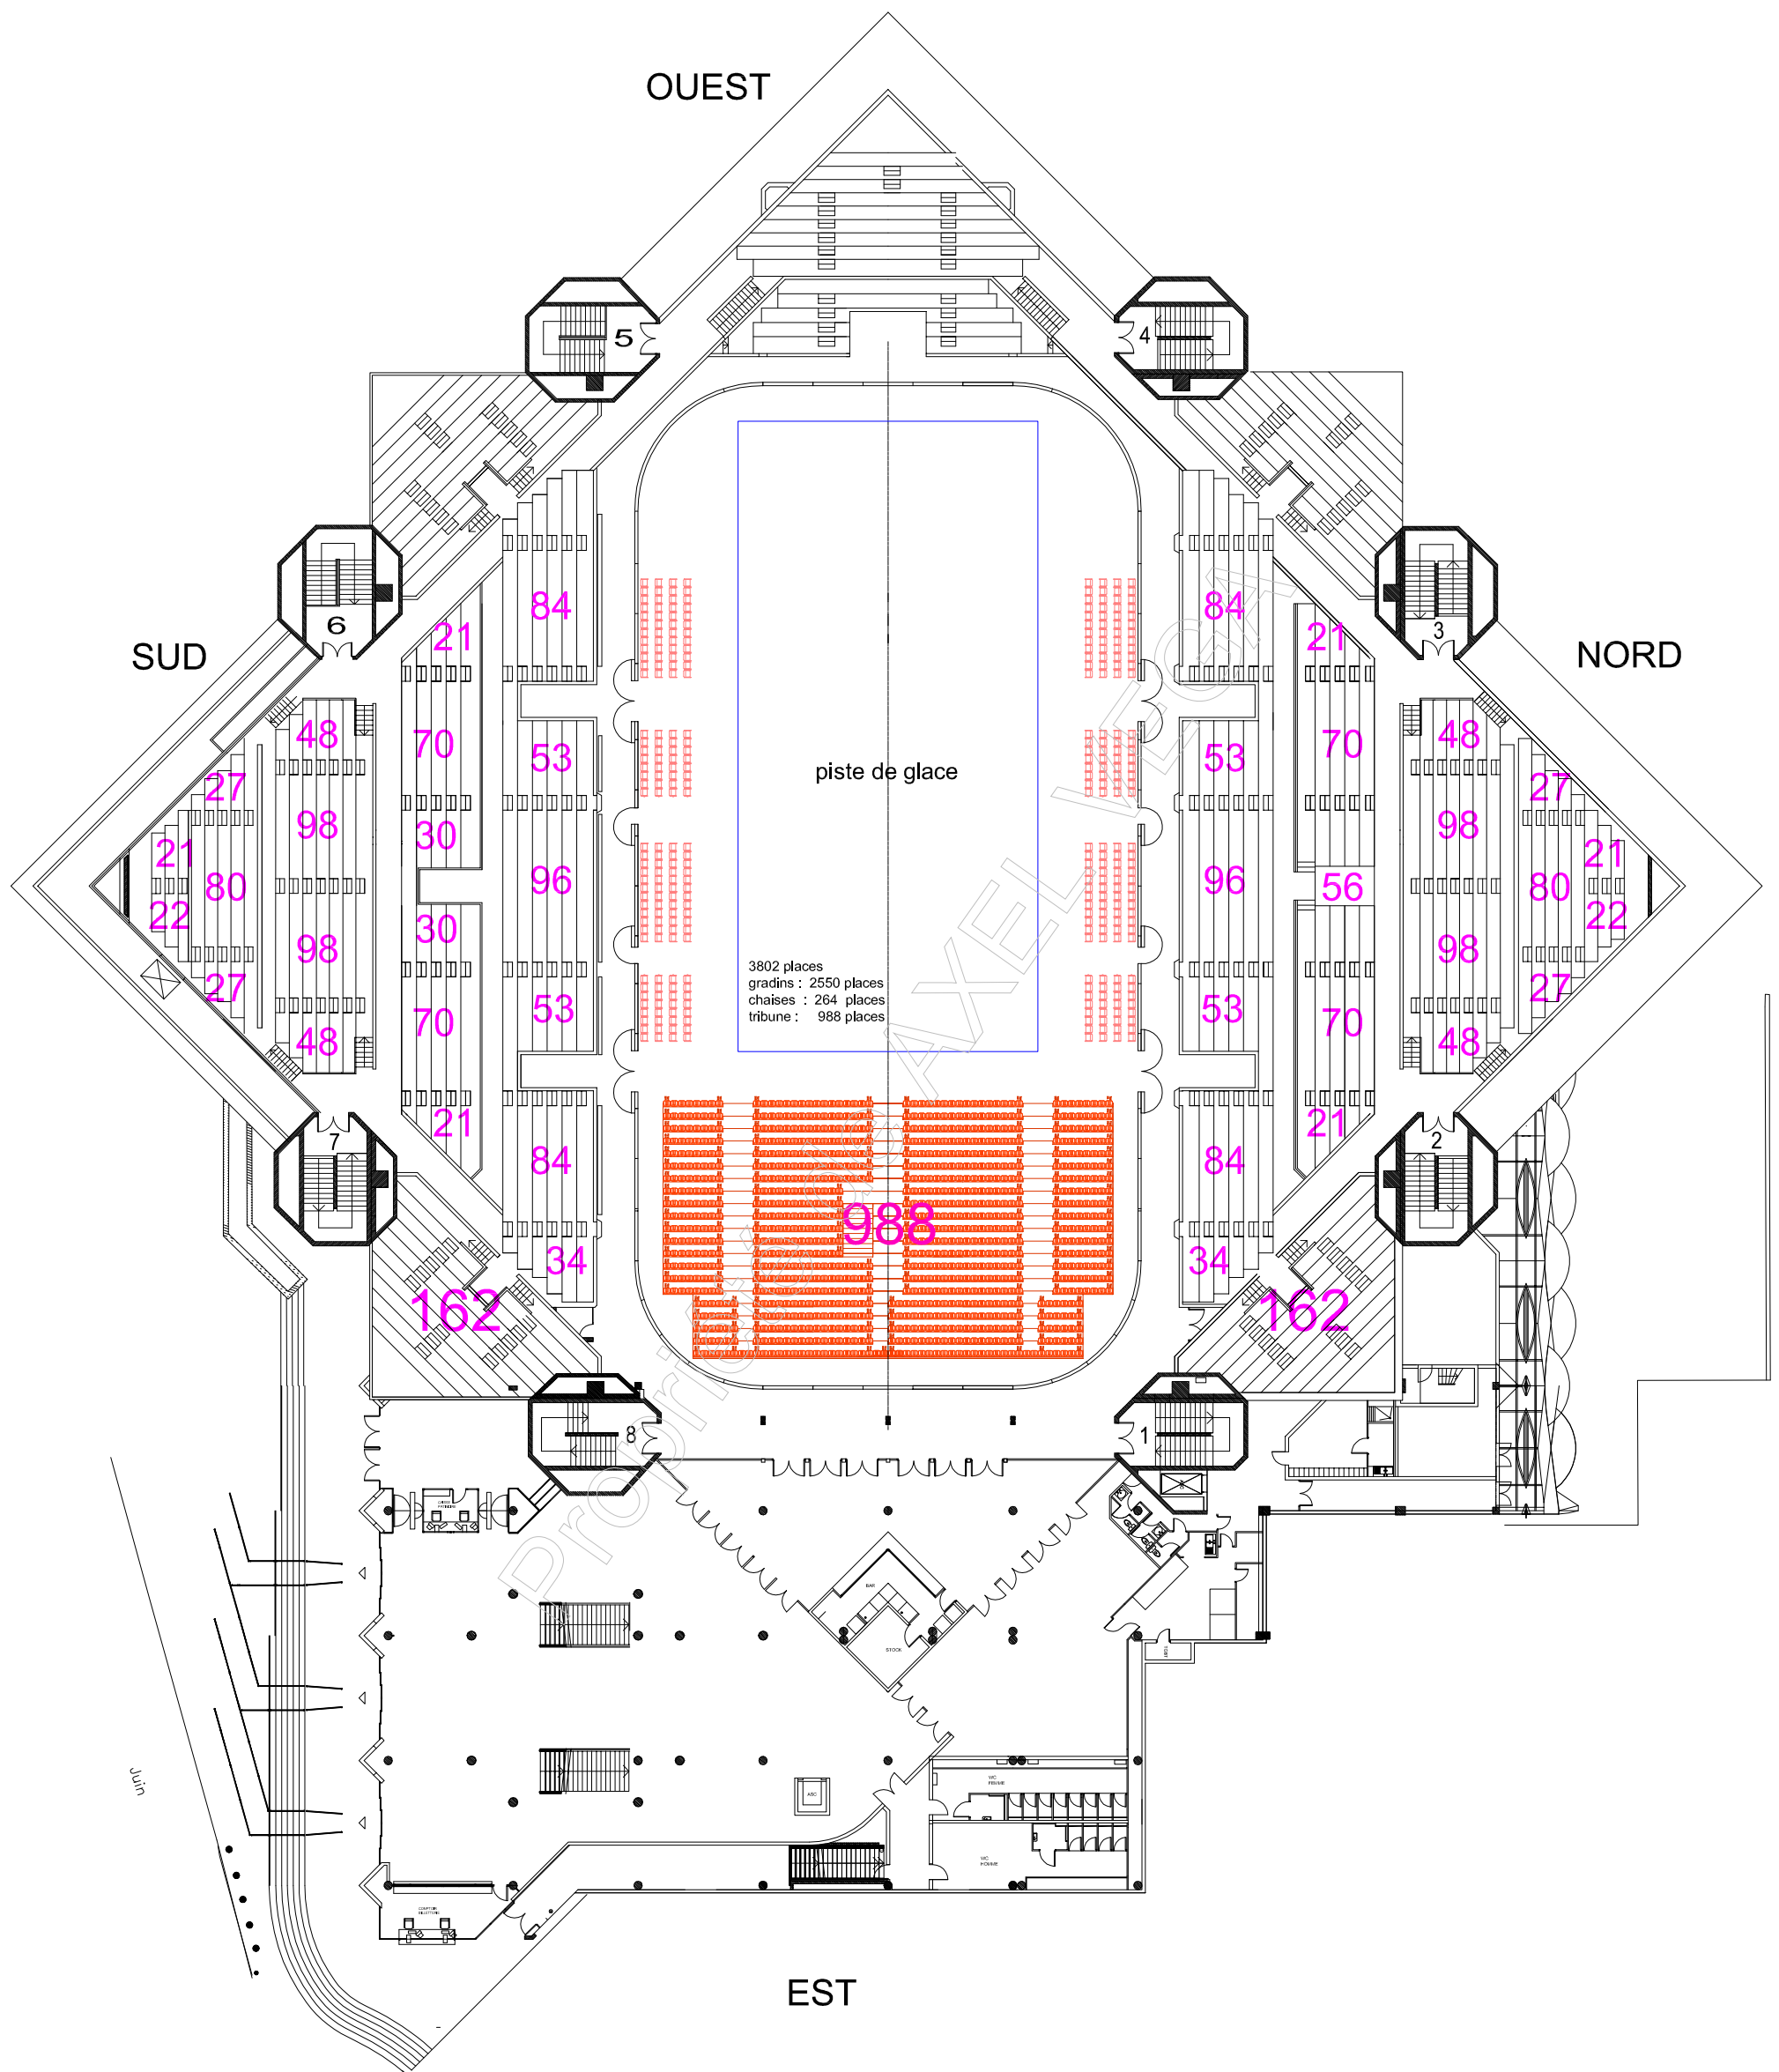

# Patinoire de Bordeaux Mériadeck

## Jauge A5 spectacle sur glace 3802 Personnes

La visibilité à partir de certains sièges peut-être partielle compte-tenu des installations techniques (dimensions et position de la scène, angle de vision, régies,...)